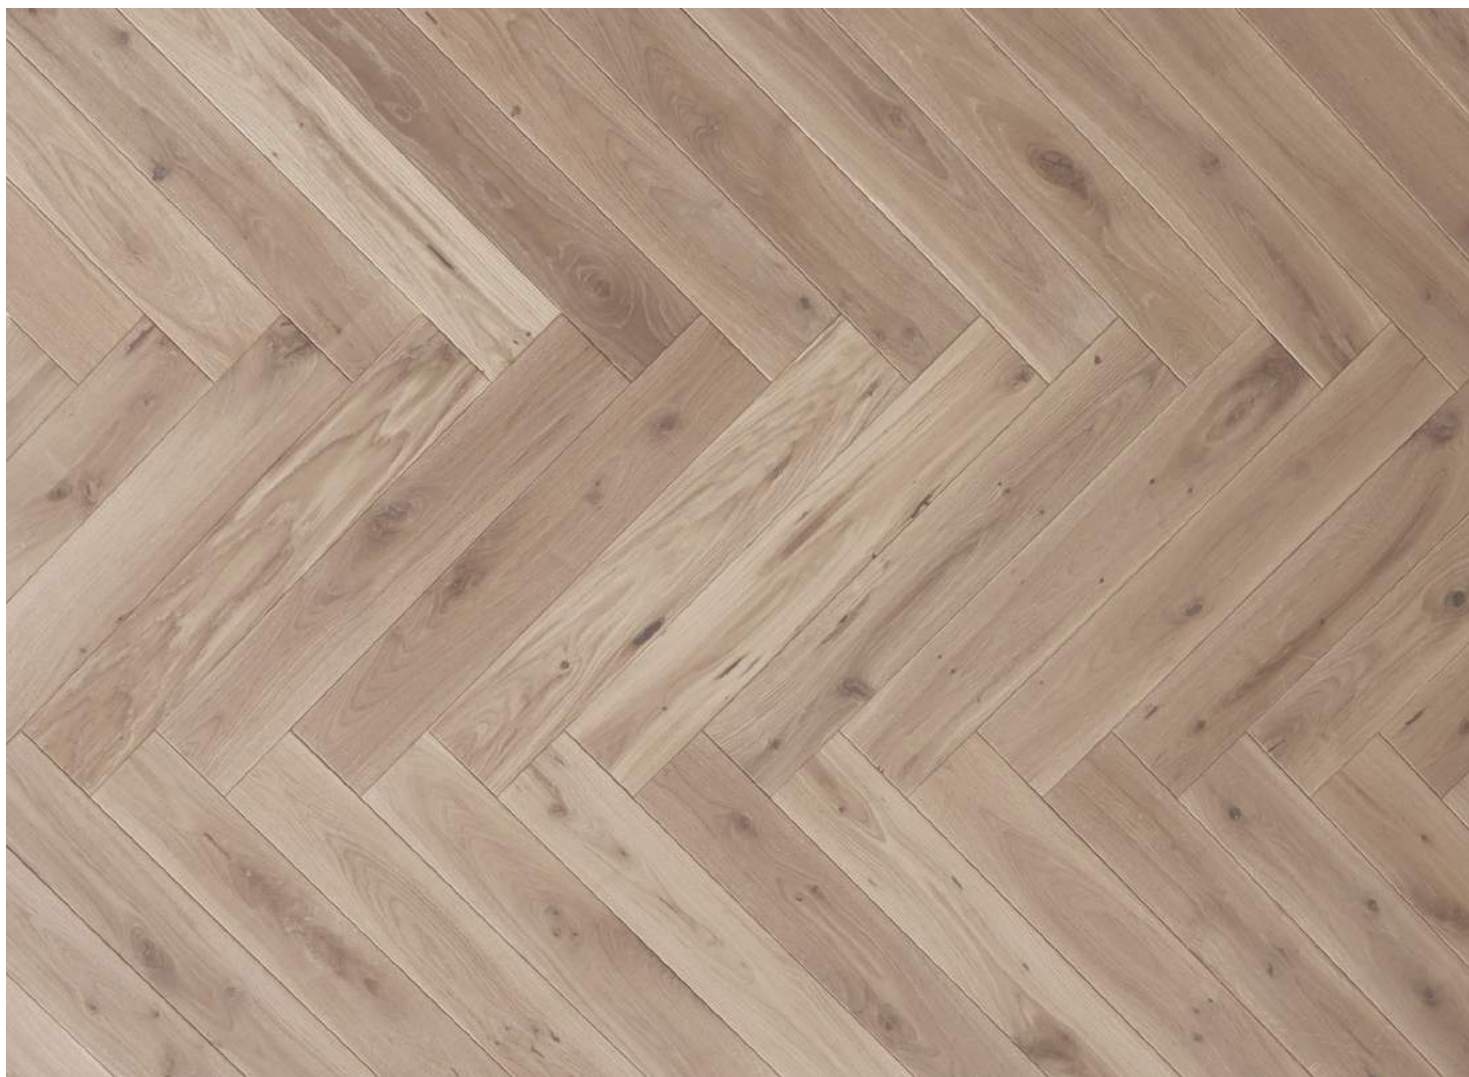

## Коллекция Herringbone

АНГЛИЙСКАЯ  
ЕЛКА

### ДУБ SCANDINAVIAN

Артикул

Браш, масло, 4-х сторонняя фаска

1019ACHB8SCAN124

Толщина (мм):	14
Ширина (мм):	100
Длина (мм):	600
Площадь одной доски (м <sup>2</sup> ):	0,06
Количество досок в упаковке (шт):	18
Метраж упаковки (м <sup>2</sup> ):	1,08
Вес упаковки (кг):	10

Брашированная доска из дуба, покрыта маслом.

Допускается: Естественные вариации цвета; заболонь; сердцевинные лучи; маленькие и средние плотные и черные сучки; зашпательные сучки и трещины; редкие и маленькие механические повреждения (отщеп, сколы, вмятина) на кромках и торцах шириной до 2 мм. Желтизна/синева не допускаются.